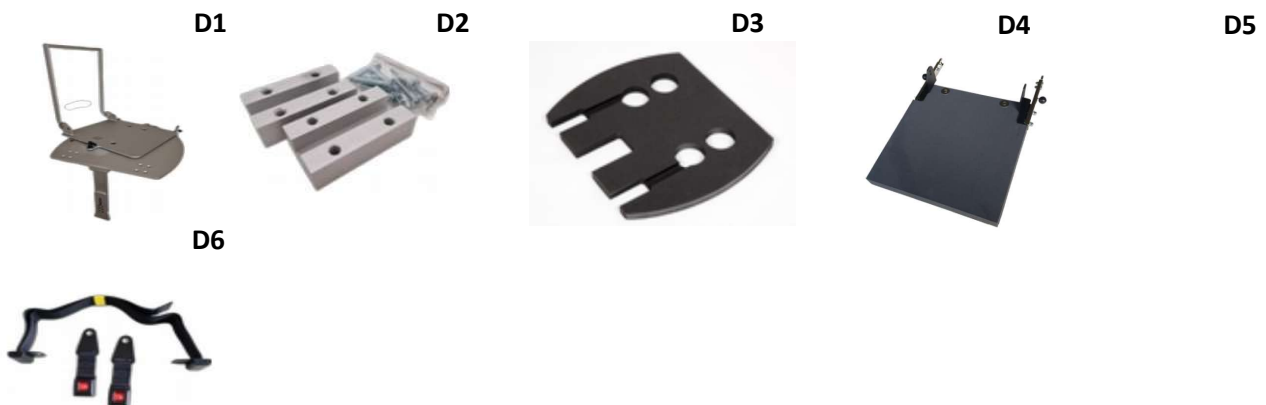

Bevestiging in auto/vliegtuig			✓
D1	BRCBS/0005	Draaiplaat met Isofix-bevestiging	☐
D2	BRCBS/0037	Bevestiging t.b.v. voetsteun onder draaiplaat	☐
D3	BRCBS/0047	Beschermplaat t.b.v. autostoel bij gebruik van draaiplaat	☐
D4	BRCBS/0007	Montageplaat met Isofix-bevestiging <i>NB. Niet nodig bij aanschaf van nieuwe Carrot 3 autostoel</i>	☐
D5	BRCBS/0113	Bevestigingsband t.b.v. montage Carrot aan rugleuning	☐
D6	BRCBS/0156	Bevestigingsband voor montage in vliegtuig <i>NB. Ten alle tijden goedkeuring van luchtvaartmaatschappij vragen bij het boeken van een vlucht.</i>	☐

Incontinentiehoezen			✓
	BRCBS/0055	Incontinentiehoes t.b.v. zitting en rugleuning	☐
	BRCBS/0056	Incontinentiehoes t.b.v. schoudersteunen	☐
	BRCBS/0059	Incontinentiehoes t.b.v. borstpelot	☐
	BRCBS/0060	Incontinentiehoes t.b.v. hoofdsteun	☐
	BRCBS/0061	Incontinentiehoes t.b.v. zitverlenging 5 cm lang	☐
	BRCBS/0062	Incontinentiehoes t.b.v. zitverlenging 10 cm lang	☐
	BRCBS/0063	Incontinentiehoes t.b.v. rugverlenging 5 cm lang	☐
	BRCBS/0064	Incontinentiehoes t.b.v. rugverlenging 10 cm lang	☐