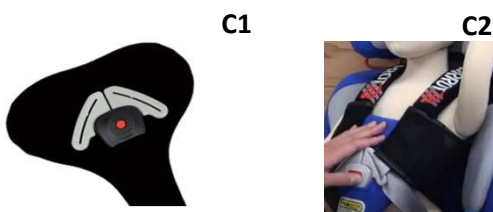

Fixatie			✓
	BECA/1219	Meerprijs zwaarder uitgevoerd veiligheidsslot zodat er meer drukkracht nodig is (niet los te bestellen)	☐
C1	BECA/1220	Meerprijs afdekkapje op veiligheidsslot zodat de sluiting niet meer zichtbaar is, incl. gordelsnijder (niet los te bestellen)	☐
C1	BRC SB/0171	Meerprijs zwaarder uitgevoerd veiligheidsslot i.c.m. afdekkapje, incl. gordelsnijder (niet los te bestellen)	☐
C2	BRC SB/0136S	Anti-escape vest, maat S (borstomvang 60-70 cm)	☐
C2	BRC SB/0136M	Anti-escape vest, maat M (borstomvang 70-80 cm)	☐
C2	BRC SB/0137L	Anti-escape vest, maat L (borstomvang 80-90 cm)	☐