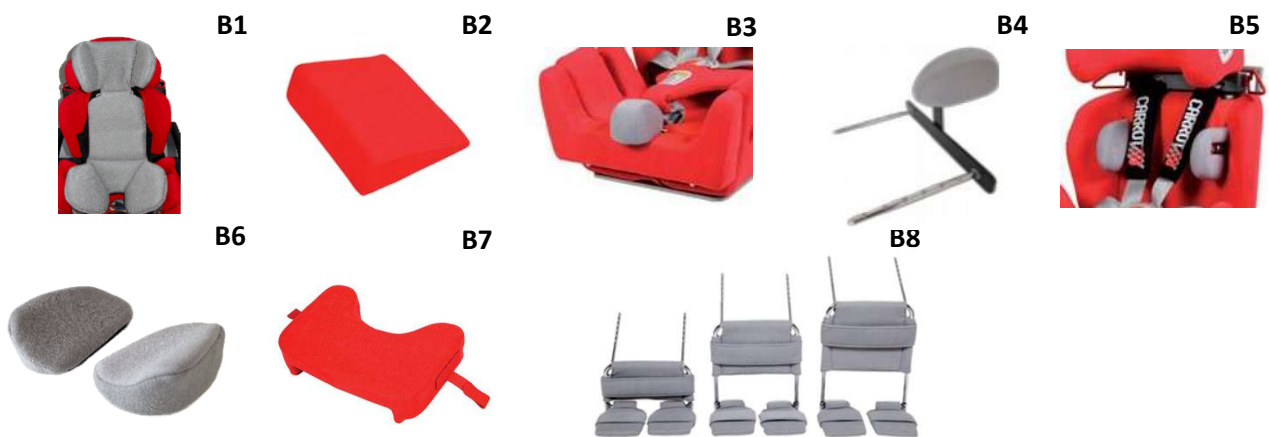

Zitbreedte	26/35
Zitdiepte	22 - 38,5
Rughoogte	52 - 77
Rugbreedte	23/38
Hoogte voetsteun	25 - 46
Gewicht standaard autostoel	8 kg
Gebruikersgewicht	10 - 50 kg
Tot lichaamslengte	160

Basismodel

S	BECA/1200	Carrot 3 autostoel, maat S	<input checked="" type="checkbox"/>
L	BECA/1201	Carrot 3 autostoel met schoudersteunen, maat L	<input type="checkbox"/>

Verlengingsdelen

A1	BECA/1202	Insteekbare, aflopende zitverlenging, 18 cm lang	<input type="checkbox"/>
A2	BECA/1203	Schoudersteunen, 15 cm hoog, t.b.v. upgraden Carrot S naar L	<input type="checkbox"/>
A3	BECA/1207	Insteekbare vlakke zitverlenging, 5 cm lang	<input type="checkbox"/>
A4	BECA/1204	Zitverlenging 5 cm lang	<input type="checkbox"/>
A4	BECA/1205	Zitverlenging 10 cm lang	<input type="checkbox"/>
A5	BECA/1217	Rugverlenging 5 cm lang	<input type="checkbox"/>
A5	BECA/1218	Rugverlenging 10 cm lang	<input type="checkbox"/>

Positionering			✓
	BRC SB/0039	Meerprijs instelbare zijpelotten breedte 16-24 cm <i>NB. Alleen te bestellen i.c.m. BECA/1212</i>	<input type="checkbox"/>
B6	BRC SB/0073	Set van 2 3D rompkussens, afbekleed in grijze stof en voorzien van klittenbandbevestiging	<input type="checkbox"/>
B6	BRC SB/0074	Set van 2 3D rompkussens, afbekleed in zwarte stof en voorzien van klittenbandbevestiging	<input type="checkbox"/>
B7	BECA/1213	Afneembaar gepolsterd werkblad	<input type="checkbox"/>
B8	BECA/1208	In hoogte instelbare voetsteunen met opklapbare voetplaten, voorzien van onderbeen- en wreeffixatie met klittenbandsluiting, maat S, onderbeenlengte 25-31 cm	<input type="checkbox"/>
B8	BECA/1209	In hoogte instelbare voetsteunen met opklapbare voetplaten, voorzien van onderbeen- en wreeffixatie met klittenbandsluiting, maat M, onderbeenlengte 30-41 cm	<input type="checkbox"/>
B8	BECA/1210	In hoogte instelbare voetsteunen met opklapbare voetplaten, voorzien van onderbeen- en wreeffixatie met klittenbandsluiting, maat L, onderbeenlengte 35-46 cm	<input type="checkbox"/>