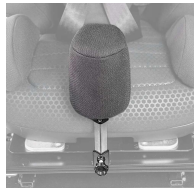

Accessoires

536	Stabilisatie stang voor rugleuning*	☐
	<i>NB. Altijd i.c.m. 530 plus 531, 532, 534, 5341, 533, 535 of 5351</i>	
539	Abductieblok*	☐
540	Zitverlenging, 13 cm*	☐
810	Wigvormig kussen t.b.v. gebruik onder autostoel, +10° (niet mogelijk i.c.m. draaiplaat)	☐
559	Gepolsterd werkblad	☐
513	Beschermkussen autostoel	☐
814	Beschermmat t.b.v. de zitting en rugleuning van de autostoel	☐
826	Anti-Escape vest	☐
423	Borstclip	☐

539

513

* Meebestellen: 530 Adapter bij gebruik accessoires.

Prijslijst per 1 januari 2026. Prijzen zijn netto, exclusief 21% BTW en verzend-/verwerkingskosten. Prijswijzigingen voorbehouden.