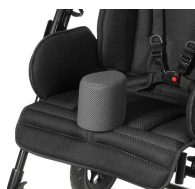

Swifty 2

eerluck

Belanghebbende

Naam _____
Geboortedatum _____

Opdrachtgever

Firma _____
Adviseur _____
Email _____

Standaard

Lichtgewicht, opvouwbaar chassis met geïntegreerde zitunit, taxifixatiepunten en rijrichtinghouders, zwenkbare voorwielen en rondom massieve banden, 5-puntsfixatie, in diepte instelbare zitting en heup-/armsteunen, in hoek instelbare rugleuning, in hoogte/hoek instelbare voetsteun, in hoogte instelbare duwbeugel, bevestigingspunten t.b.v. zon-/regenhoezen, crashtest EN ISO 7176/19.

		met verkleiningsset
Zitbreedte	39,5	29,5
Zitdiepte	34 - 40	24,5 - 40
Rughoogte	70	
Schouderhoogte	47	30
Onderbeenlengte	21 - 37	
Hoekinstelling heup	90 tot 100°	
Gewicht standaard wandelwagen	18,6 kg	
Gebruikersgewicht	50 kg	

Basismodel

6808 Swifty wandelwagen, maat 2 ☒

Hoofd

A1 6837 Hoofdkussen, zwart ☒

A1

Positionering

B1 6836	Zitminimizer	☒
B2 6720/5	Abductieklos	☐
B3 6734/5	Zijpelotten	☐
B4 6633/1	Zijpelotten met borstband	☐
B5 6622/5	Framebeschermers	☐
B6 6721/5	Grijpbeugel	☐
B7 6728/1	Transparant werkblad	☐

B1

B2

B3

B4

B5