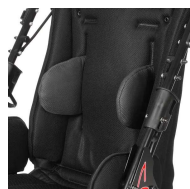

Swifty 2

eerluck

Belanghebbende

Naam _____
Geboortedatum _____

Opdrachtgever

Firma _____
Adviseur _____
Email _____

Standaard

Lichtgewicht, opvouwbaar chassis met geïntegreerde zitunit, taxifixatiepunten en rijrichtinghouders, zwenkbare voorwielen en rondom massieve banden, 5-puntsfixatie, in diepte instelbare zitting en heup-/armsteunen, in hoek instelbare rugleuning, in hoogte/hoek instelbare voetsteun, in hoogte instelbare duwbeugel, bevestigingspunten t.b.v. zon-/regenhoezen, crashtest EN ISO 7176/19.

		met verkleiningsset
Zitbreedte	39,5	29,5
Zitdiepte	34 - 40	24,5 - 40
Rughoogte	70	
Schouderhoogte	47	30
Onderbeenlengte	21 - 37	
Hoekinstelling heup	90 tot 100°	
Gewicht standaard wandelwagen	18,6 kg	
Gebruikersgewicht	50 kg	

Basismodel

6808 Swifty wandelwagen, maat 2 ☒

Hoofd

A1 6837 Hoofdkussen, zwart ☒

A1

Positionering

B1 6836	Zitminimizer	☒
B2 6720/5	Abductieklos	☐
B3 6734/5	Zijpelotten	☐
B4 6633/1	Zijpelotten met borstband	☐
B5 6622/5	Framebeschermers	☐
B6 6721/5	Grijpbeugel	☐
B7 6728/1	Transparant werkblad	☐

B1

B2

B3

B4

B5